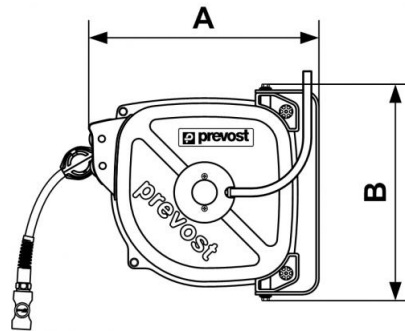

## DRFB Series - Hose reel w/ safety retraction - PU/PVC hose

Description						
Reference	ID/OD (mm)	Length (m)	Coupler	Fixed inlet (mm)	Flow rate (l/min)	Weight (kg)
<b>DRFB 0812BS</b>	8 x 12	12	BSI 06	8 x 12	500	6
<b>DRFB 0815BS</b>	8 x 12	15	BSI 06	8 x 12	350	7
<b>DRFB 1010BS</b>	10 x 14	10	BSI 06	10 x 14	750	5.7
<b>DRFB 1012BS</b>	10 x 14	12	BSI 06	10 x 14	750	6.8
<b>DRFB 0812ES</b>	8 x 12	12	ESI 07	8 x 12	500	6
<b>DRFB 0815ES</b>	8 x 12	15	ESI 07	8 x 12	350	7

Reference	ID/OD (mm)	Length (m)	Coupler	Fixed inlet (mm)	Flow rate (l/min)	Weight (kg)
<b>DRFB 1010ES</b>	10 x 14	10	ESI 07	10 x 14	900	5.7
<b>DRFB 1012ES</b>	10 x 14	12	ESI 07	10 x 14	800	6.8
<b>DRFB 0812IS</b>	8 x 12	12	ISI 06	8 x 12	500	6
<b>DRFB 0815IS</b>	8 x 12	15	ISI 06	8 x 12	350	7
<b>DRFB 1010IS</b>	10 x 14	10	ISI 06	10 x 14	833	5.7
<b>DRFB 1012IS</b>	10 x 14	12	ISI 06	10 x 14	800	6.8
<b>DRFB 0812CS</b>	8 x 12	12	CSI 06	8 x 12	500	6
<b>DRFB 0815CS</b>	8 x 12	15	CSI 06	8 x 12	350	7
<b>DRFB 1010CS</b>	10 x 14	10	CSI 06	10 x 14	833	5.7
<b>DRFB 1012CS</b>	10 x 14	12	CSI 06	10 x 14	800	6.8
<b>DRFB 0812AS</b>	8 x 12	12	ASI 06	8 x 12	500	6
<b>DRFB 0815AS</b>	8 x 12	15	ASI 06	8 x 12	350	7
<b>DRFB 1010AS</b>	10 x 14	10	ASI 06	10 x 14	800	5.7

Reference	ID/OD (mm)	Length (m)	Coupler	Fixed inlet (mm)	Flow rate (l/min)	Weight (kg)
<b>DRFB 1012AS</b>	10 x 14	12	ASI 06	10 x 14	800	6.8

### Dimensions

Reference	A mm	B mm
<b>DRFB 0812BS</b>	340	302
<b>DRFB 0815BS</b>	370	337
<b>DRFB 1010BS</b>	340	302
<b>DRFB 1012BS</b>	370	337
<b>DRFB 0812ES</b>	340	302
<b>DRFB 0815ES</b>	370	337
<b>DRFB 1010ES</b>	340	302
<b>DRFB 1012ES</b>	370	337
<b>DRFB 0812IS</b>	340	302
<b>DRFB 0815IS</b>	370	337
<b>DRFB 1010IS</b>	340	302
<b>DRFB 1012IS</b>	370	337
<b>DRFB 0812CS</b>	340	302
<b>DRFB 0815CS</b>	370	337
<b>DRFB 1010CS</b>	340	302
<b>DRFB 1012CS</b>	370	337