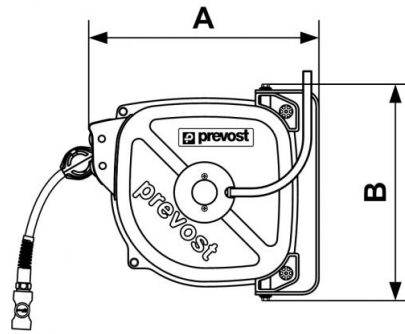

## DRFB Series - Hose reel w/ safety retraction - PU/PVC hose

Description						
Reference	ID/OD (mm)	Length (m)	Coupler	Fixed inlet (mm)	Flow rate (l/min)	Weight (kg)
<b>DRFB 0812BS</b>	8 x 12	12	BSI 06	8 x 12	500	6
<b>DRFB 0815BS</b>	8 x 12	15	BSI 06	8 x 12	350	7
<b>DRFB 1010BS</b>	10 x 14	10	BSI 06	10 x 14	750	5.7
<b>DRFB 1012BS</b>	10 x 14	12	BSI 06	10 x 14	750	6.8
<b>DRFB 0812ES</b>	8 x 12	12	ESI 07	8 x 12	500	6
<b>DRFB 0815ES</b>	8 x 12	15	ESI 07	8 x 12	350	7

Reference	ID/OD (mm)	Length (m)	Coupler	Fixed inlet (mm)	Flow rate (l/min)	Weight (kg)
<b>DRFB 1010ES</b>	10 x 14	10	ESI 07	10 x 14	900	5.7
<b>DRFB 1012ES</b>	10 x 14	12	ESI 07	10 x 14	800	6.8
<b>DRFB 0812IS</b>	8 x 12	12	ISI 06	8 x 12	500	6
<b>DRFB 0815IS</b>	8 x 12	15	ISI 06	8 x 12	350	7
<b>DRFB 1010IS</b>	10 x 14	10	ISI 06	10 x 14	833	5.7
<b>DRFB 1012IS</b>	10 x 14	12	ISI 06	10 x 14	800	6.8
<b>DRFB 0812CS</b>	8 x 12	12	CSI 06	8 x 12	500	6
<b>DRFB 0815CS</b>	8 x 12	15	CSI 06	8 x 12	350	7
<b>DRFB 1010CS</b>	10 x 14	10	CSI 06	10 x 14	833	5.7
<b>DRFB 1012CS</b>	10 x 14	12	CSI 06	10 x 14	800	6.8
<b>DRFB 0812AS</b>	8 x 12	12	ASI 06	8 x 12	500	6
<b>DRFB 0815AS</b>	8 x 12	15	ASI 06	8 x 12	350	7
<b>DRFB 1010AS</b>	10 x 14	10	ASI 06	10 x 14	800	5.7

Reference	ID/OD (mm)	Length (m)	Coupler	Fixed inlet (mm)	Flow rate (l/min)	Weight (kg)
<b>DRFB 1012AS</b>	10 x 14	12	ASI 06	10 x 14	800	6.8

### Dimensions

Reference	A mm	B mm
<b>DRFB 0812BS</b>	340	302
<b>DRFB 0815BS</b>	370	337
<b>DRFB 1010BS</b>	340	302
<b>DRFB 1012BS</b>	370	337
<b>DRFB 0812ES</b>	340	302
<b>DRFB 0815ES</b>	370	337
<b>DRFB 1010ES</b>	340	302
<b>DRFB 1012ES</b>	370	337
<b>DRFB 0812IS</b>	340	302
<b>DRFB 0815IS</b>	370	337
<b>DRFB 1010IS</b>	340	302
<b>DRFB 1012IS</b>	370	337
<b>DRFB 0812CS</b>	340	302
<b>DRFB 0815CS</b>	370	337
<b>DRFB 1010CS</b>	340	302
<b>DRFB 1012CS</b>	370	337