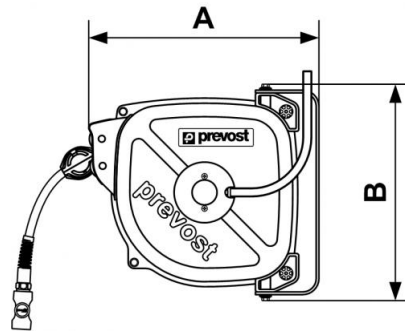

## DRFB Series - Hose reel w/ safety retraction - PU/PVC hose

Description						
Reference	ID/OD (mm)	Length (m)	Coupler	Fixed inlet (mm)	Flow rate (l/min)	Weight (kg)
<b>DRFB 0812BS</b>	8 x 12	12	BSI 06	8 x 12	500	6
<b>DRFB 0815BS</b>	8 x 12	15	BSI 06	8 x 12	350	7
<b>DRFB 1010BS</b>	10 x 14	10	BSI 06	10 x 14	750	5.7
<b>DRFB 1012BS</b>	10 x 14	12	BSI 06	10 x 14	750	6.8
<b>DRFB 0812ES</b>	8 x 12	12	ESI 07	8 x 12	500	6
<b>DRFB 0815ES</b>	8 x 12	15	ESI 07	8 x 12	350	7

Reference	ID/OD (mm)	Length (m)	Coupler	Fixed inlet (mm)	Flow rate (l/min)	Weight (kg)
<b>DRFB 1010ES</b>	10 x 14	10	ESI 07	10 x 14	900	5.7
<b>DRFB 1012ES</b>	10 x 14	12	ESI 07	10 x 14	800	6.8
<b>DRFB 0812IS</b>	8 x 12	12	ISI 06	8 x 12	500	6
<b>DRFB 0815IS</b>	8 x 12	15	ISI 06	8 x 12	350	7
<b>DRFB 1010IS</b>	10 x 14	10	ISI 06	10 x 14	833	5.7
<b>DRFB 1012IS</b>	10 x 14	12	ISI 06	10 x 14	800	6.8
<b>DRFB 0812CS</b>	8 x 12	12	CSI 06	8 x 12	500	6
<b>DRFB 0815CS</b>	8 x 12	15	CSI 06	8 x 12	350	7
<b>DRFB 1010CS</b>	10 x 14	10	CSI 06	10 x 14	833	5.7
<b>DRFB 1012CS</b>	10 x 14	12	CSI 06	10 x 14	800	6.8
<b>DRFB 0812AS</b>	8 x 12	12	ASI 06	8 x 12	500	6
<b>DRFB 0815AS</b>	8 x 12	15	ASI 06	8 x 12	350	7
<b>DRFB 1010AS</b>	10 x 14	10	ASI 06	10 x 14	800	5.7

Reference	ID/OD (mm)	Length (m)	Coupler	Fixed inlet (mm)	Flow rate (l/min)	Weight (kg)
<b>DRFB 1012AS</b>	10 x 14	12	ASI 06	10 x 14	800	6.8