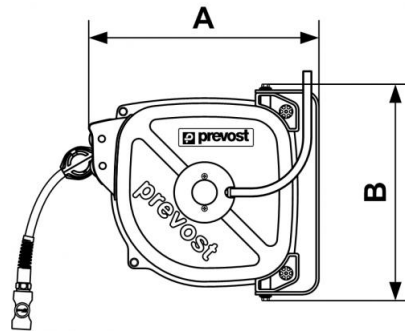

DRFB Series - Hose reel w/ safety retraction - PU/PVC hose

Description						
Reference	ID/OD (mm)	Length (m)	Coupler	Fixed inlet (mm)	Flow rate (l/min)	Weight (kg)
DRFB 0812BS	8 x 12	12	BSI 06	8 x 12	500	6
DRFB 0815BS	8 x 12	15	BSI 06	8 x 12	350	7
DRFB 1010BS	10 x 14	10	BSI 06	10 x 14	750	5.7
DRFB 1012BS	10 x 14	12	BSI 06	10 x 14	750	6.8
DRFB 0812ES	8 x 12	12	ESI 07	8 x 12	500	6
DRFB 0815ES	8 x 12	15	ESI 07	8 x 12	350	7

Reference	ID/OD (mm)	Length (m)	Coupler	Fixed inlet (mm)	Flow rate (l/min)	Weight (kg)
DRFB 1010ES	10 x 14	10	ESI 07	10 x 14	900	5.7
DRFB 1012ES	10 x 14	12	ESI 07	10 x 14	800	6.8
DRFB 0812IS	8 x 12	12	ISI 06	8 x 12	500	6
DRFB 0815IS	8 x 12	15	ISI 06	8 x 12	350	7
DRFB 1010IS	10 x 14	10	ISI 06	10 x 14	833	5.7
DRFB 1012IS	10 x 14	12	ISI 06	10 x 14	800	6.8
DRFB 0812CS	8 x 12	12	CSI 06	8 x 12	500	6
DRFB 0815CS	8 x 12	15	CSI 06	8 x 12	350	7
DRFB 1010CS	10 x 14	10	CSI 06	10 x 14	833	5.7
DRFB 1012CS	10 x 14	12	CSI 06	10 x 14	800	6.8
DRFB 0812AS	8 x 12	12	ASI 06	8 x 12	500	6
DRFB 0815AS	8 x 12	15	ASI 06	8 x 12	350	7
DRFB 1010AS	10 x 14	10	ASI 06	10 x 14	800	5.7

Reference	ID/OD (mm)	Length (m)	Coupler	Fixed inlet (mm)	Flow rate (l/min)	Weight (kg)
DRFB 1012AS	10 x 14	12	ASI 06	10 x 14	800	6.8

Dimensions

Reference	A mm	B mm
DRFB 0812BS	340	302
DRFB 0815BS	370	337
DRFB 1010BS	340	302
DRFB 1012BS	370	337
DRFB 0812ES	340	302
DRFB 0815ES	370	337
DRFB 1010ES	340	302
DRFB 1012ES	370	337
DRFB 0812IS	340	302
DRFB 0815IS	370	337
DRFB 1010IS	340	302
DRFB 1012IS	370	337
DRFB 0812CS	340	302
DRFB 0815CS	370	337
DRFB 1010CS	340	302
DRFB 1012CS	370	337