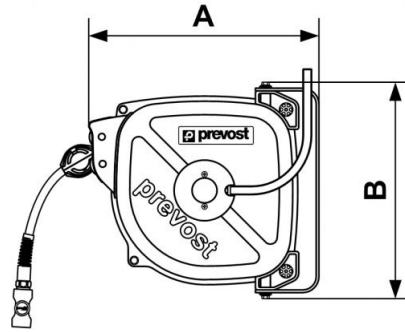

DRFB Series - Hose reel w/ safety retraction - PU/PVC hose

Description						
Reference	ID/OD (mm)	Length (m)	Coupler	Fixed inlet (mm)	Flow rate (l/min)	Weight (kg)
DRFB 0812BS	8 x 12	12	BSI 06	8 x 12	500	6
DRFB 0815BS	8 x 12	15	BSI 06	8 x 12	350	7
DRFB 1010BS	10 x 14	10	BSI 06	10 x 14	750	5.7
DRFB 1012BS	10 x 14	12	BSI 06	10 x 14	750	6.8
DRFB 0812ES	8 x 12	12	ESI 07	8 x 12	500	6
DRFB 0815ES	8 x 12	15	ESI 07	8 x 12	350	7

Reference	ID/OD (mm)	Length (m)	Coupler	Fixed inlet (mm)	Flow rate (l/min)	Weight (kg)
DRFB 1010ES	10 x 14	10	ESI 07	10 x 14	900	5.7
DRFB 1012ES	10 x 14	12	ESI 07	10 x 14	800	6.8
DRFB 0812IS	8 x 12	12	ISI 06	8 x 12	500	6
DRFB 0815IS	8 x 12	15	ISI 06	8 x 12	350	7
DRFB 1010IS	10 x 14	10	ISI 06	10 x 14	833	5.7
DRFB 1012IS	10 x 14	12	ISI 06	10 x 14	800	6.8
DRFB 0812CS	8 x 12	12	CSI 06	8 x 12	500	6
DRFB 0815CS	8 x 12	15	CSI 06	8 x 12	350	7
DRFB 1010CS	10 x 14	10	CSI 06	10 x 14	833	5.7
DRFB 1012CS	10 x 14	12	CSI 06	10 x 14	800	6.8
DRFB 0812AS	8 x 12	12	ASI 06	8 x 12	500	6
DRFB 0815AS	8 x 12	15	ASI 06	8 x 12	350	7
DRFB 1010AS	10 x 14	10	ASI 06	10 x 14	800	5.7

Reference	ID/OD (mm)	Length (m)	Coupler	Fixed inlet (mm)	Flow rate (l/min)	Weight (kg)
DRFB 1012AS	10 x 14	12	ASI 06	10 x 14	800	6.8

Dimensions

Reference	A mm	B mm
DRFB 0812BS	340	302
DRFB 0815BS	370	337
DRFB 1010BS	340	302
DRFB 1012BS	370	337
DRFB 0812ES	340	302
DRFB 0815ES	370	337
DRFB 1010ES	340	302
DRFB 1012ES	370	337
DRFB 0812IS	340	302
DRFB 0815IS	370	337
DRFB 1010IS	340	302
DRFB 1012IS	370	337
DRFB 0812CS	340	302
DRFB 0815CS	370	337
DRFB 1010CS	340	302
DRFB 1012CS	370	337