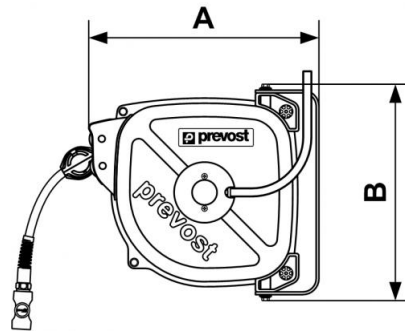

DRFB Series - Hose reel w/ safety retraction - PU/PVC hose

Description						
Reference	ID/OD (mm)	Length (m)	Coupler	Fixed inlet (mm)	Flow rate (l/min)	Weight (kg)
DRFB 0812BS	8 x 12	12	BSI 06	8 x 12	500	6
DRFB 0815BS	8 x 12	15	BSI 06	8 x 12	350	7
DRFB 1010BS	10 x 14	10	BSI 06	10 x 14	750	5.7
DRFB 1012BS	10 x 14	12	BSI 06	10 x 14	750	6.8
DRFB 0812ES	8 x 12	12	ESI 07	8 x 12	500	6
DRFB 0815ES	8 x 12	15	ESI 07	8 x 12	350	7

Reference	ID/OD (mm)	Length (m)	Coupler	Fixed inlet (mm)	Flow rate (l/min)	Weight (kg)
DRFB 1010ES	10 x 14	10	ESI 07	10 x 14	900	5.7
DRFB 1012ES	10 x 14	12	ESI 07	10 x 14	800	6.8
DRFB 0812IS	8 x 12	12	ISI 06	8 x 12	500	6
DRFB 0815IS	8 x 12	15	ISI 06	8 x 12	350	7
DRFB 1010IS	10 x 14	10	ISI 06	10 x 14	833	5.7
DRFB 1012IS	10 x 14	12	ISI 06	10 x 14	800	6.8
DRFB 0812CS	8 x 12	12	CSI 06	8 x 12	500	6
DRFB 0815CS	8 x 12	15	CSI 06	8 x 12	350	7
DRFB 1010CS	10 x 14	10	CSI 06	10 x 14	833	5.7
DRFB 1012CS	10 x 14	12	CSI 06	10 x 14	800	6.8
DRFB 0812AS	8 x 12	12	ASI 06	8 x 12	500	6
DRFB 0815AS	8 x 12	15	ASI 06	8 x 12	350	7
DRFB 1010AS	10 x 14	10	ASI 06	10 x 14	800	5.7

Reference	ID/OD (mm)	Length (m)	Coupler	Fixed inlet (mm)	Flow rate (l/min)	Weight (kg)
DRFB 1012AS	10 x 14	12	ASI 06	10 x 14	800	6.8

Dimensions

Reference	A mm	B mm
DRFB 0812BS	340	302
DRFB 0815BS	370	337
DRFB 1010BS	340	302
DRFB 1012BS	370	337
DRFB 0812ES	340	302
DRFB 0815ES	370	337
DRFB 1010ES	340	302
DRFB 1012ES	370	337
DRFB 0812IS	340	302
DRFB 0815IS	370	337
DRFB 1010IS	340	302
DRFB 1012IS	370	337
DRFB 0812CS	340	302
DRFB 0815CS	370	337
DRFB 1010CS	340	302
DRFB 1012CS	370	337