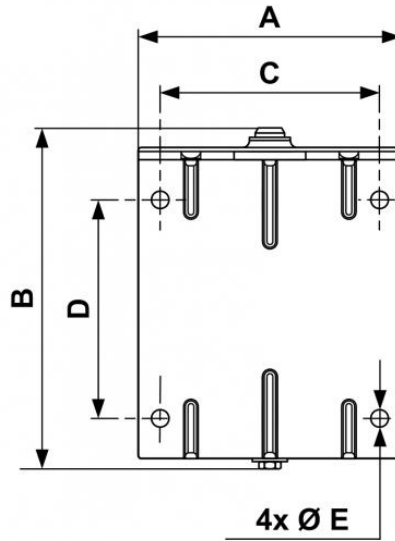

Swivel bracket for hose reels

For hose reels

(1) DMO/DVO

Construction

Treated steel

Description

Reference	For hose reels
DMO PIV2	(1) DMO/DVO
DGO PIV2	(2) DGO
DLO PIV	(3) DLO

Dimensions

Reference	A mm	B mm	C mm	D mm	E mm
DMO PIV2	180	205	150	150	12
DGO PIV2	230	205	200	150	12
DLO PIV	158	400	110	280	12