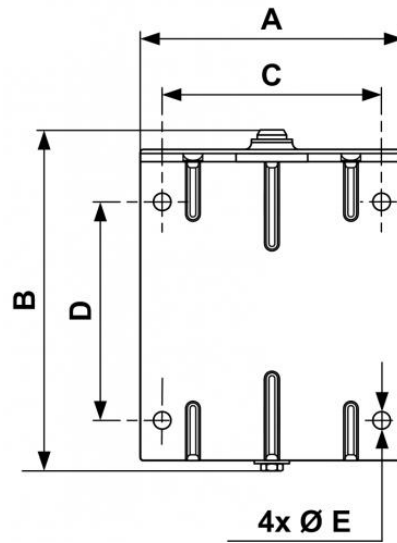

### For hose reels

DMOI

### Dimensions

Reference	A mm	B mm	C mm	D mm	E mm
<b>DMOI PIV2</b>	180	205	150	150	12
<b>DGOI PIV2</b>	230	205	200	150	12
<b>DLOI PIV</b>	160	368	124	300	12