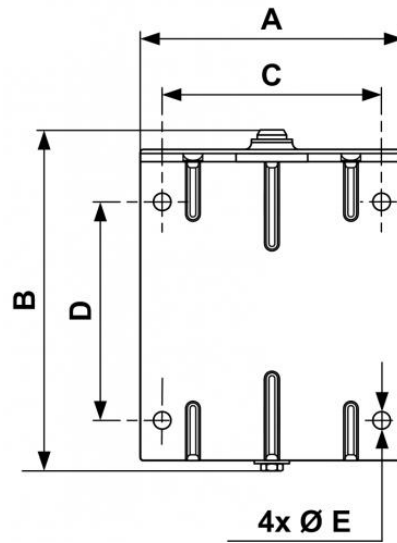

Dimensions

Reference	A mm	B mm	C mm	D mm	E mm
DMOI PIV2	180	205	150	150	12
DGOI PIV2	230	205	200	150	12
DLOI PIV	160	368	124	300	12