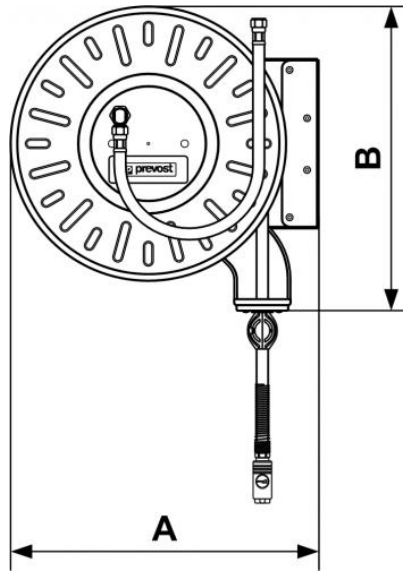

DLO series - Extra large - Rubber hose

<p><u>ID/OD (mm)</u> 13 x 20</p>	<p><u>Length (m)</u> 30</p>	<p><u>Coupler</u> ESI 11EB</p>	<p><u>Flow rate (l/min)</u> 850</p>
<p><u>Swivel inlet BSPP male thread</u> G 1/2</p>	<p><u>Weight (kg)</u> 39</p>	<p><u>Technology</u> Pipe locked with ratchet stop</p>	<p><u>Max operating pressure</u> 12 bar</p>
<p><u>Construction</u> Epoxy-coated steel case</p>	<p><u>Connection</u> 1 m of inlet supply hose</p>	<p><u>Equipped with</u> Fixed bracket</p>	

Description

Reference	ID/OD (mm)	Length (m)	Coupler	Flow rate (l/min)	Swivel inlet BSPP male thread	Weight (kg)
DLO 1330ES	13 x 20	30	ESI 11EB	850	G 1/2	39
DLO 1625ES	16 x 23	25	ESI 11EB	1700	G 1/2	39
DLO 1920ES	19 x 27	20	ESI 11EB	2400	G 1	42
DLO 1330IS	13 x 20	30	ISI 11EB	850	G 1/2	39
DLO 1625IS	16 x 23	25	ISI 11EB	1700	G 1/2	41
DLO 1920IS	19 x 27	20	ISI 11EB	2400	G 1	42

Dimensions

Reference	A mm	B mm
DLO 1330ES	615	610
DLO 1625ES	615	610
DLO 1920ES	615	610
DLO 1330IS	615	610
DLO 1625IS	615	610
DLO 1920IS	615	610