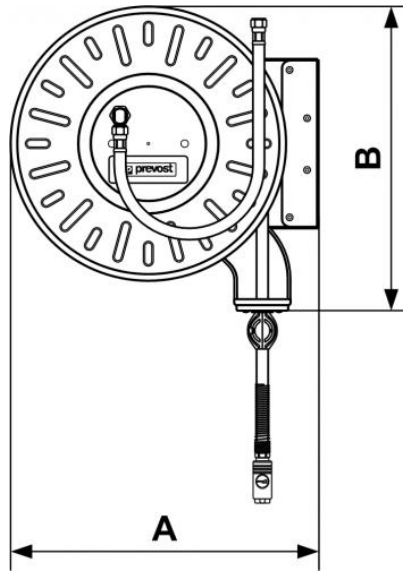

DLO series - Extra large - Rubber hose

<p><u>ID/OD (mm)</u></p> <p>13 x 20</p>	<p><u>Length (m)</u></p> <p>30</p>	<p><u>Coupler</u></p> <p>ESI 11EB</p>	<p><u>Flow rate (l/min)</u></p> <p>850</p>
<p><u>Swivel inlet BSPP male thread</u></p> <p>G 1/2</p>	<p><u>Weight (kg)</u></p> <p>39</p>	<p><u>Technology</u></p> <p>Pipe locked with ratchet stop</p>	<p><u>Max operating pressure</u></p> <p>12 bar</p>
<p><u>Construction</u></p> <p>Epoxy-coated steel case</p>	<p><u>Connection</u></p> <p>1 m of inlet supply hose</p>	<p><u>Equipped with</u></p> <p>Fixed bracket</p>	

Description

Reference	ID/OD (mm)	Length (m)	Coupler	Flow rate (l/min)	Swivel inlet BSP male thread	Weight (kg)
DLO 1330ES	13 x 20	30	ESI 11EB	850	G 1/2	39
DLO 1625ES	16 x 23	25	ESI 11EB	1700	G 1/2	39
DLO 1920ES	19 x 27	20	ESI 11EB	2400	G 1	42
DLO 1330IS	13 x 20	30	ISI 11EB	850	G 1/2	39
DLO 1625IS	16 x 23	25	ISI 11EB	1700	G 1/2	41
DLO 1920IS	19 x 27	20	ISI 11EB	2400	G 1	42

Dimensions

Reference	A mm	B mm
DLO 1330ES	615	610
DLO 1625ES	615	610
DLO 1920ES	615	610
DLO 1330IS	615	610
DLO 1625IS	615	610
DLO 1920IS	615	610