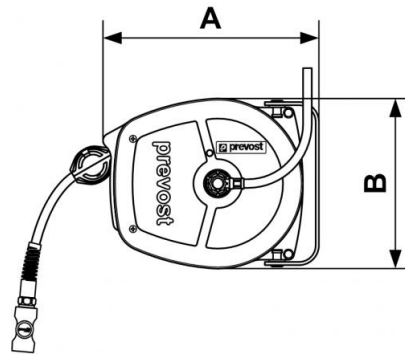

DSF Series - small - Polyurethane hose polyester base

Description						
Reference	ID/OD (mm)	Length (m)	Coupler	Flow rate (l/min)	Swivel inlet (mm)	Weight (kg)
DSF 0805BS	8 x 11	5	BSI 06	650	8 x 11	3
DSF 1003BS	10 x 14	3	BSI 06	750	10 x 14	3
DSF 0805ES	8 x 11	5	ESI 07	650	8 x 11	3
DSF 1003ES	10 x 14	3	ESI 07	1100	10 x 14	3
DSF 0805IS	8 x 11	5	ISI 06	650	8 x 11	3
DSF 1003IS	10 x 14	3	ISI 06	833	10 x 14	3
DSF 0805CS	8 x 11	5	CSI 06	650	8 x 11	3

Reference	ID/OD (mm)	Length (m)	Coupler	Flow rate (l/min)	Swivel inlet (mm)	Weight (kg)
DSF 1003CS	10 x 14	3	CSI 06	833	10 x 14	3

Dimensions

Reference	A mm	B mm
DSF 0805BS	275	218
DSF 1003BS	275	218
DSF 0805ES	275	218
DSF 1003ES	275	218
DSF 0805IS	275	218
DSF 1003IS	275	218
DSF 0805CS	275	218
DSF 1003CS	275	218