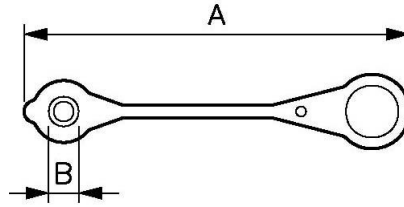

## Dust plugs (coupler)

<b><u>Nominal Ø (mm)</u></b> 6	<b><u>For coupling (Series)</u></b> HCA	<b><u>Construction</u></b> PVC	<b><u>Applications</u></b> Protective cap
-----------------------------------	--	-----------------------------------	--

Description		
Reference	Nominal Ø (mm)	For coupling (Series)
HBP 061A	6	HCA
HBP 101A	10	HCA
HBP 131A	13	HCA
HBP 131PP	13	HPA
HBP 061G	6	HCG - HBG
HBP 101G	10	HCG - HBG
HBP 131FP	13	HFP
HBP 201FP	20	HFP

### Dimensions

Reference	A mm	B mm
<b>HBP 061A</b>	157	12
<b>HBP 101A</b>	161	18
<b>HBP 131A</b>	295	23
<b>HBP 131PP</b>	105	45
<b>HBP 061G</b>	230	17
<b>HBP 101G</b>	243	20
<b>HBP 131FP</b>	236	32
<b>HBP 201FP</b>	245	38