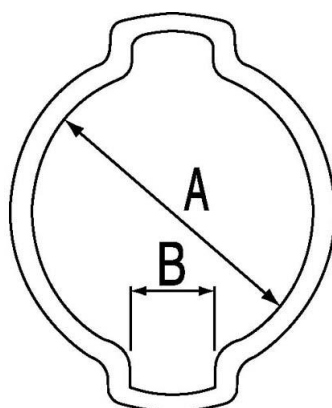

Stainless steel - INOX 304 double ear o clips

<u>Ø min./max. (mm)</u> 05 - 07	<u>Band width (mm)</u> 6	<u>Packaging</u> 100	<u>Highlight</u> Tamperproof clamp
------------------------------------	-----------------------------	-------------------------	---------------------------------------

Description			
Reference	Ø min./max. (mm)	Band width (mm)	Packaging
INOX 0507	05 - 07	6	100
INOX 0709	07 - 09	7	100
INOX 0911	09 - 11	7	100
INOX 1113	11 - 13	7	100
INOX 1315	13 - 15	7	100
INOX 1518	15 - 18	8	100
INOX 1720	17 - 20	8	100
INOX 2023	20 - 23	8	100
INOX 2327	23 - 27	10	100

Dimensions		
Reference	A mm	B mm
INOX 0507	7.3	4.3
INOX 0709	9.3	4.3
INOX 0911	11.3	5.3
INOX 1113	13.3	5.8
INOX 1315	15.3	6.3
INOX 1518	18.5	7
INOX 1720	20.5	7.6
INOX 2023	23.5	8.5
INOX 2327	27.5	9.4