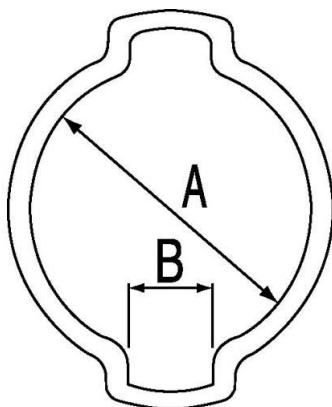

Stainless steel - INOX 304 double ear o clips

<u>Ø min./max. (mm)</u> 05 - 07	<u>Band width (mm)</u> 6	<u>Packaging</u> 100	<u>Highlight</u> Tamperproof clamp
------------------------------------	-----------------------------	-------------------------	---------------------------------------

Description			
Reference	Ø min./max. (mm)	Band width (mm)	Packaging
INOX 0507	05 - 07	6	100
INOX 0709	07 - 09	7	100
INOX 0911	09 - 11	7	100
INOX 1113	11 - 13	7	100
INOX 1315	13 - 15	7	100
INOX 1518	15 - 18	8	100
INOX 1720	17 - 20	8	100
INOX 2023	20 - 23	8	100
INOX 2327	23 - 27	10	100

Dimensions		
Reference	A mm	B mm
INOX 0507	7.3	4.3
INOX 0709	9.3	4.3
INOX 0911	11.3	5.3
INOX 1113	13.3	5.8
INOX 1315	15.3	6.3
INOX 1518	18.5	7
INOX 1720	20.5	7.6
INOX 2023	23.5	8.5
INOX 2327	27.5	9.4