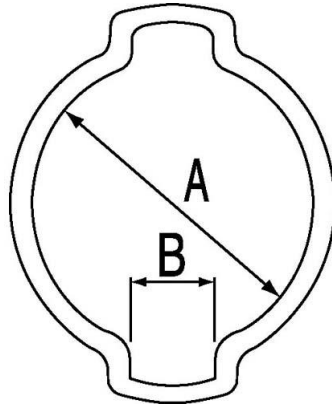

Stainless steel - INOX 304L double O clips

Description		
Reference	Quantity	Ø min./max. (mm)
INOX 2327P	5	23-27
INOX 1720P	10	17-20
INOX 2023P	5	20-23
INOX 1518P	10	15-18
INOX 1315P	10	13-15
INOX 1113P	10	11-13
INOX 0911P	10	9-11
INOX 0709P	10	7-9

Dimensions

Reference

INOX 2327P

INOX 1720P

INOX 2023P

INOX 1518P

INOX 1315P

INOX 1113P