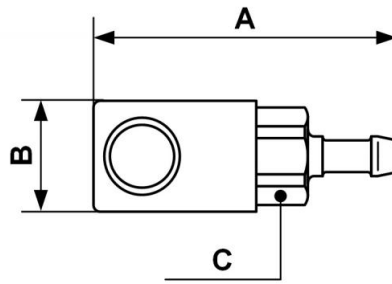

Hose tail coupler

<u>For hose ID (mm)</u> 6	<u>Technology</u> Push button	<u>Operating pressure</u> 0 to 12 bar	<u>Flow rate at 6 bar</u> 800 l/min ($\Delta P = 0,6$ bar)
<u>Temperature</u> -15°C to +70°C	<u>Construction</u> Composite body	<u>Highlight</u> Non scratch	

Description	
Reference	For hose ID (mm)
IRC 061806	6
IRC 061808	8
IRC 061810	10
IRC 061813	13

Dimensions

Reference	A mm	B mm	C mm
IRC 061806	78	28	23
IRC 061808	78	28	23
IRC 061810	78	28	23
IRC 061813	78	28	23