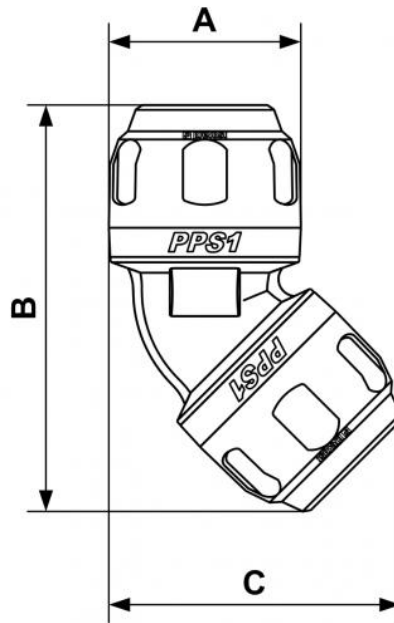

PPS1 4C - 45° aluminium equal female elbow fitting

<p><u>For pipe OD (mm)</u></p> <p>16</p>	<p><u>Technology</u></p> <p>PPS Grip Concept</p>	<p><u>Operating pressure</u></p> <p>0 to 16 bar</p>	<p><u>Vacuum capability</u></p> <p>-0.98 bar (vacuum 98%)</p>
<p><u>Temperature</u></p> <p>-20°C to +80°C</p>	<p><u>Construction</u></p> <p>Pipe and fittings: alu.</p>	<p><u>Highlight</u></p> <p>Scalable system</p>	<p><u>Meets standards</u></p> <p>PED REACH</p>

Description	
Reference	For pipe OD (mm)
PPS1 4C16	16
PPS1 4C20	20
PPS1 4C25	25
PPS1 4C32	32
PPS1 4C40	40

Dimensions

Reference	A mm	B mm	C mm
PPS1 4C16	32	70	50
PPS1 4C20	38	83	59
PPS1 4C25	46	98	70
PPS1 4C32	57	117	85
PPS1 4C40	68	140	102