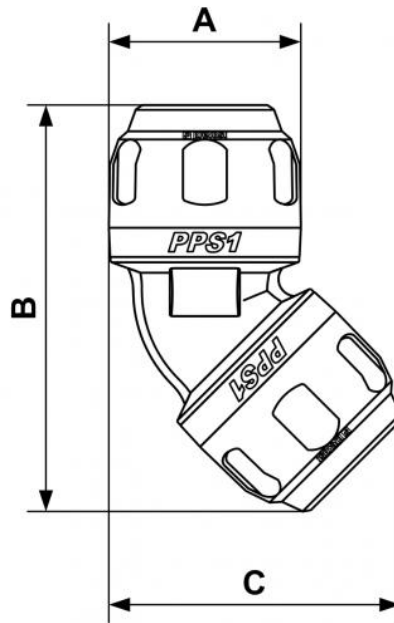

## PPS1 4C - 45° aluminium equal female elbow fitting

<p><b><u>For pipe OD (mm)</u></b></p> <p>16</p>	<p><b><u>Technology</u></b></p> <p>PPS Grip Concept</p>	<p><b><u>Operating pressure</u></b></p> <p>0 to 16 bar</p>	<p><b><u>Vacuum capability</u></b></p> <p>-0.98 bar (vacuum 98%)</p>
<p><b><u>Temperature</u></b></p> <p>-20°C to +80°C</p>	<p><b><u>Construction</u></b></p> <p>Pipe and fittings: alu.</p>	<p><b><u>Highlight</u></b></p> <p>Scalable system</p>	<p><b><u>Meets standards</u></b></p> <p>PED REACH</p>

Description	
Reference	For pipe OD (mm)
PPS1 4C16	16
PPS1 4C20	20
PPS1 4C25	25
PPS1 4C32	32
PPS1 4C40	40

### Dimensions

Reference	A mm	B mm	C mm
<b>PPS1 4C16</b>	32	70	50
<b>PPS1 4C20</b>	38	83	59
<b>PPS1 4C25</b>	46	98	70
<b>PPS1 4C32</b>	57	117	85
<b>PPS1 4C40</b>	68	140	102