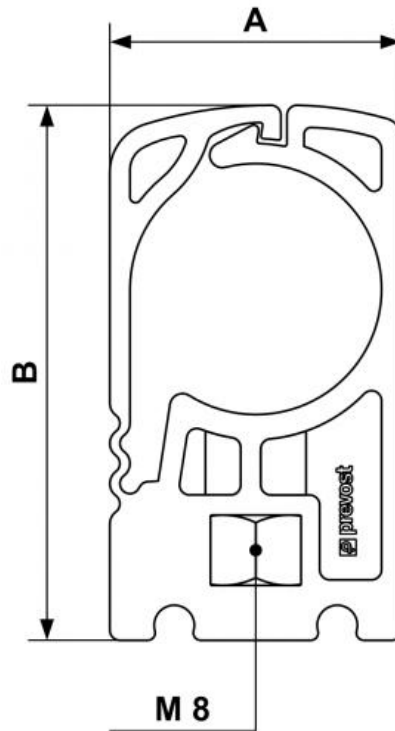

## PPS1 CI UNC - Pipe clamp (unit of sales = 1 box of 5 clamps)

Description		
Reference	For pipe OD (mm)	Thread
PPS1 CI16UNC	(1) 16	M8
PPS1 CI20UNC	(1) 20	M8
PPS1 CI25UNC	(1) 25	M8
PPS1 CI32UNC	(1) 32	M8
PPS1 CI40UNC	(2) 40	M8
PPS1 CI50UNC	(2) 50	M8
PPS1 CI63UNC	(2) 63	M8
PPS1 CI80UNC	(2) 80	M8
PPS1 CI100UNC	(2) 100	M8

### Dimensions

Reference	A mm	B mm
PPS1 CI16UNC	24	47
PPS1 CI20UNC	24	49
PPS1 CI25UNC	29	53
PPS1 CI32UNC	38	57
PPS1 CI40UNC	49	99.5
PPS1 CI50UNC	59	104.5
PPS1 CI63UNC	75	135
PPS1 CI80UNC	90	145
PPS1 CI100UNC	110	155