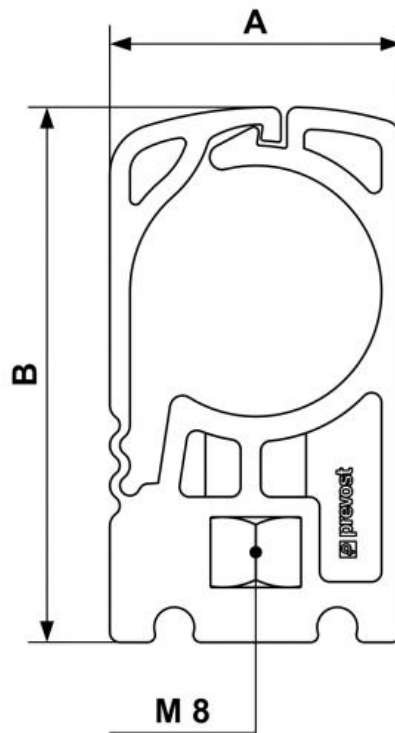

## PPS1 CI UNC - Pipe clamp (unit of sales = 1 box of 5 clamps)

Description		
Reference	For pipe OD (mm)	Thread
PPS1 CI16UNC	(1) 16	M8
PPS1 CI20UNC	(1) 20	M8
PPS1 CI25UNC	(1) 25	M8
PPS1 CI32UNC	(1) 32	M8
PPS1 CI40UNC	(2) 40	M8
PPS1 CI50UNC	(2) 50	M8
PPS1 CI63UNC	(2) 63	M8
PPS1 CI80UNC	(2) 80	M8
PPS1 CI100UNC	(2) 100	M8

### Dimensions

Reference	A mm	B mm
PPS1 CI16UNC	24	47
PPS1 CI20UNC	24	49
PPS1 CI25UNC	29	53
PPS1 CI32UNC	38	57
PPS1 CI40UNC	49	99.5
PPS1 CI50UNC	59	104.5
PPS1 CI63UNC	75	135
PPS1 CI80UNC	90	145
PPS1 CI100UNC	110	155