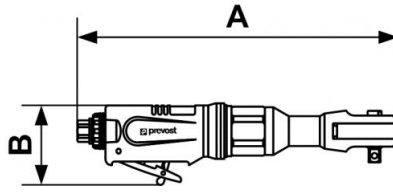

## Air ratchet wrench

<p><b><u>Square driver</u></b></p> <p>(1) 1/4"</p>	<p><b><u>Max. screw/unscrew torque (Nm)</u></b></p> <p>27</p>	<p><b><u>Consumption (l/min)</u></b></p> <p>103</p>	<p><b><u>Rotation speed (rpm)</u></b></p> <p>200</p>
<p><b><u>BSPT female thread</u></b></p> <p>R 1/4</p>	<p><b><u>Sound level (dB(A))</u></b></p> <p>86.4</p>	<p><b><u>Weight (kg)</u></b></p> <p>0.5</p>	<p><b><u>Max operating pressure</u></b></p> <p>6,2 bar</p>
<p><b><u>Applications</u></b></p> <p>Fitting and removal of bolts and screws</p>	<p><b><u>Highlight</u></b></p> <p>Tightening capacity</p>	<p><b><u>Connection</u></b></p> <p>Supplied with 3 adaptors: ISO 6150 B; European 7,4 mm; ARO 210</p>	

## Description

Reference	Square driver	Max. screw/unscrew torque (Nm)	Consumption (l/min)	Rotation speed (rpm)	BSPT female thread	Sound level (dB(A))	Weight (kg)
<b>TRW 14027</b>	(1) 1/4"	27	103	200	R 1/4	86.4	0.5
<b>TRW 38070</b>	(2) 3/8"	68	113	160	R 1/4	91	1.4
<b>TRW 12070</b>	(2) 1/2"	70	113	160	R 1/4	91	1.4
<b>TRW 12160</b>	(3) 1/2"	163	119	600	R 1/4	95	1.76

### Dimensions

Reference	A mm	B mm
<b>TRW 14027</b>	140	50
<b>TRW 38070</b>	265	70
<b>TRW 12070</b>	265	70
<b>TRW 12160</b>	350	60