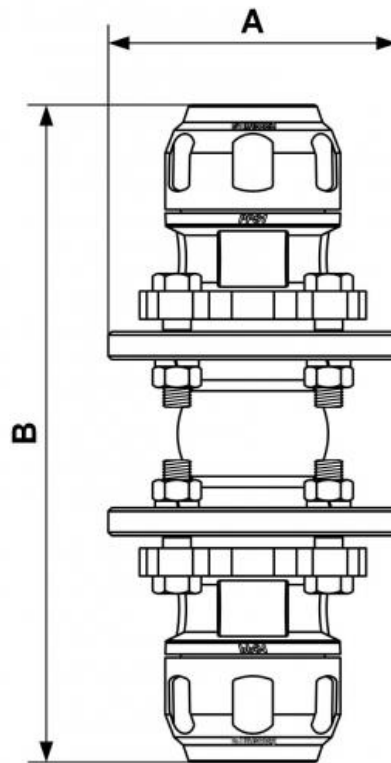

## PPS1 DK - Expansion kit

<p><b><u>For tube OD (mm)</u></b> (1) 63</p>	<p><b><u>Technology</u></b> PPS Grip Concept</p>	<p><b><u>Operating pressure</u></b> 0 to 16 bar</p>	<p><b><u>Vacuum capability</u></b> -0.98 bar (vacuum 98%)</p>
<p><b><u>Temperature</u></b> -20°C to +80°C</p>	<p><b><u>Construction</u></b> Pipe and fittings: alu.</p>	<p><b><u>Highlight</u></b> Scalable system</p>	<p><b><u>Meets standards</u></b> PED REACH</p>

Description	
Reference	For tube OD (mm)
PPS1 DK63	(1) 63
PPS1 DK80	(1) 80
PPS1 DK100	(2) 100
PPS1 DK50BB	(3) 50
PPS1 DK63BB	(3) 63
PPS1 DK80BB	(3) 80
PPS1 DK100BB	(3) 100
PPS1 DK160BB	(4) 160

## Dimensions

Reference	A mm	B mm
PPS1 DK63	165	380
PPS1 DK80	185	400
PPS1 DK100	229	408
PPS1 DK50BB	165	130
PPS1 DK63BB	185	130
PPS1 DK80BB	200	130
PPS1 DK100BB	220	130
PPS1 DK160BB		