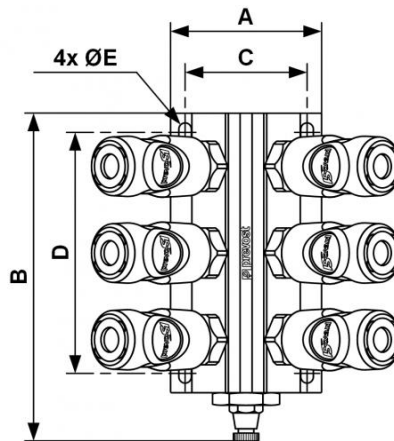

Female thread wall bracket - Couplers and drain - European profile

- ID passage 7.4 mm

<p><u>Inlet BSPP female thread</u></p> <p>G 3/4</p>	<p><u>Outlet</u></p> <p>4 x ESI 07</p>	<p><u>Operating pressure</u></p> <p>0 to 16 bar</p>	<p><u>Temperature</u></p> <p>- 20°C to + 80°C</p>
<p><u>Construction</u></p> <p>Aluminium</p>			

Description		
Reference	Inlet BSPP female thread	Outlet
MF 104S4ES	G 3/4	4 x ESI 07
MF 104S6ES	G 3/4	6 x ESI 07
MF 104S8ES	G 3/4	8 x ESI 07
MF 104S10ES	G 3/4	10 x ESI 07

Dimensions

Reference	A mm	B mm	C mm	D mm	E mm
MF 104S4ES	78	135	63	80	6.5
MF 104S6ES	78	180	63	125	6.5
MF 104S8ES	78	225	63	170	6.5
MF 104S10ES	78	215	63	215	6.5