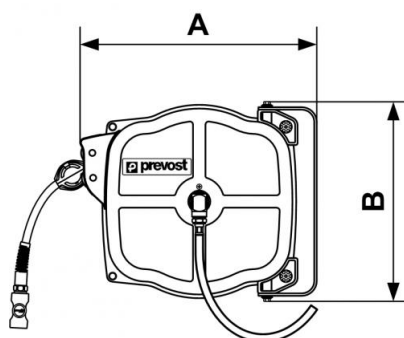

DPF Series - Industrial type - Polyurethane hose

Description						
Reference	ID/OD (mm)	Length (m)	Coupler	Flow rate (l/min)	Swivel inlet BSPF female thread	Weight (kg)
DPF 0815ES	8 x 12	15	ESI 07	500	G 3/8	9
DPF 1012ES	10 x 14	12	ESI 07	900	G 3/8	9
DPF 0815IS	8 x 12	15	ISI 06	500	G 3/8	9
DPF 1012IS	10 x 14	12	ISI 06	833	G 3/8	9
DPF 0815CS	8 x 12	15	CSI 06	500	G 3/8	9
DPF 1012CS	10 x 14	12	CSI 06	833	G 3/8	9

Dimensions

Reference	A mm	B mm
DPF 0815ES	377	317
DPF 1012ES	377	317
DPF 0815IS	377	317
DPF 1012IS	377	317
DPF 0815CS	377	317
DPF 1012CS	377	317