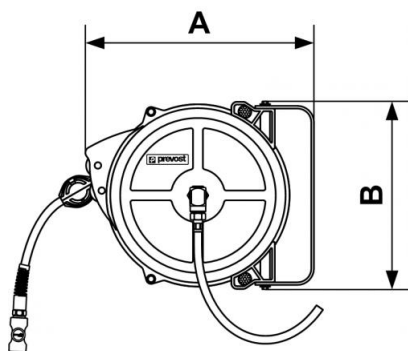

## DMF Series - Industrial type - Polyurethane hose

Description						
Reference	ID/OD (mm)	Length (m)	Coupler	Flow rate (l/min)	Swivel inlet BSPF female thread	Weight (kg)
<b>DMF 0812ES</b>	8 x 12	12	ESI 07	500	G 3/8	8
<b>DMF 0812IS</b>	8 x 12	12	ISI 06	500	G 3/8	8
<b>DMF 0812CS</b>	8 x 12	12	CSI 06	500	G 3/8	8

### Dimensions

Reference	A mm	B mm
<b>DMF 0812ES</b>	350	287
<b>DMF 0812IS</b>	350	287
<b>DMF 0812CS</b>	350	287