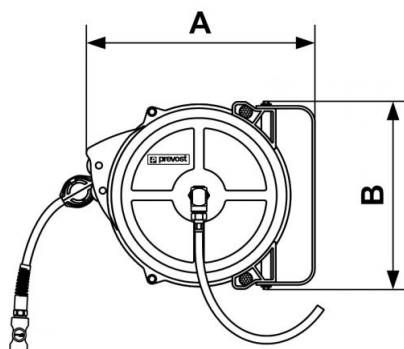

## DMF Series - Industrial type - Polyurethane hose

Description						
Reference	ID/OD (mm)	Length (m)	Coupler	Flow rate (l/min)	Swivel inlet BSPF female thread	Weight (kg)
<b>DMF 0812ES</b>	8 x 12	12	ESI 07	500	G 3/8	8
<b>DMF 0812IS</b>	8 x 12	12	ISI 06	500	G 3/8	8
<b>DMF 0812CS</b>	8 x 12	12	CSI 06	500	G 3/8	8

### Dimensions

Reference	A mm	B mm
<b>DMF 0812ES</b>	350	287
<b>DMF 0812IS</b>	350	287
<b>DMF 0812CS</b>	350	287