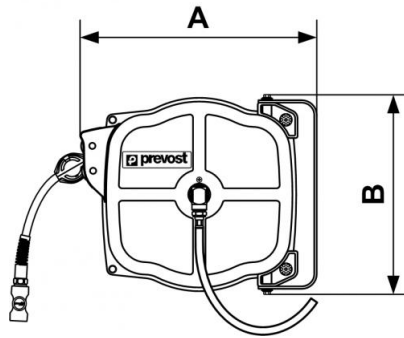

DPF Series - Industrial type - Polyurethane hose

Description						
Reference	ID/OD (mm)	Length (m)	Coupler	Flow rate (l/min)	Swivel inlet BSPF female thread	Weight (kg)
DPF 0815ES	8 x 12	15	ESI 07	500	G 3/8	9
DPF 1012ES	10 x 14	12	ESI 07	900	G 3/8	9
DPF 0815IS	8 x 12	15	ISI 06	500	G 3/8	9
DPF 1012IS	10 x 14	12	ISI 06	833	G 3/8	9
DPF 0815CS	8 x 12	15	CSI 06	500	G 3/8	9
DPF 1012CS	10 x 14	12	CSI 06	833	G 3/8	9

Dimensions

Reference	A mm	B mm
DPF 0815ES	377	317
DPF 1012ES	377	317
DPF 0815IS	377	317
DPF 1012IS	377	317
DPF 0815CS	377	317
DPF 1012CS	377	317