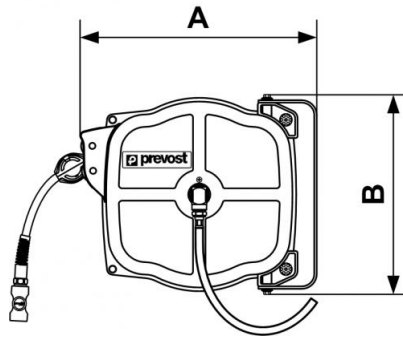

DPF Series - Industrial type - Polyurethane hose

Description						
Reference	ID/OD (mm)	Length (m)	Coupler	Flow rate (l/min)	Swivel inlet BSPF female thread	Weight (kg)
DPF 0815ES	8 x 12	15	ESI 07	500	G 3/8	9
DPF 1012ES	10 x 14	12	ESI 07	900	G 3/8	9
DPF 0815IS	8 x 12	15	ISI 06	500	G 3/8	9
DPF 1012IS	10 x 14	12	ISI 06	833	G 3/8	9
DPF 0815CS	8 x 12	15	CSI 06	500	G 3/8	9
DPF 1012CS	10 x 14	12	CSI 06	833	G 3/8	9

Dimensions

Reference	A mm	B mm
DPF 0815ES	377	317
DPF 1012ES	377	317
DPF 0815IS	377	317
DPF 1012IS	377	317
DPF 0815CS	377	317
DPF 1012CS	377	317