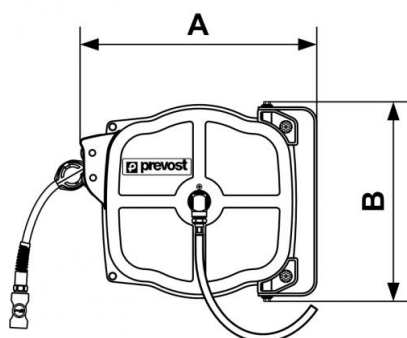

DPF Series - Industrial type - Polyurethane hose

Description						
Reference	ID/OD (mm)	Length (m)	Coupler	Flow rate (l/min)	Swivel inlet BSPF female thread	Weight (kg)
DPF 0815ES	8 x 12	15	ESI 07	500	G 3/8	9
DPF 1012ES	10 x 14	12	ESI 07	900	G 3/8	9
DPF 0815IS	8 x 12	15	ISI 06	500	G 3/8	9
DPF 1012IS	10 x 14	12	ISI 06	833	G 3/8	9
DPF 0815CS	8 x 12	15	CSI 06	500	G 3/8	9
DPF 1012CS	10 x 14	12	CSI 06	833	G 3/8	9

Dimensions

Reference	A mm	B mm
DPF 0815ES	377	317
DPF 1012ES	377	317
DPF 0815IS	377	317
DPF 1012IS	377	317
DPF 0815CS	377	317
DPF 1012CS	377	317