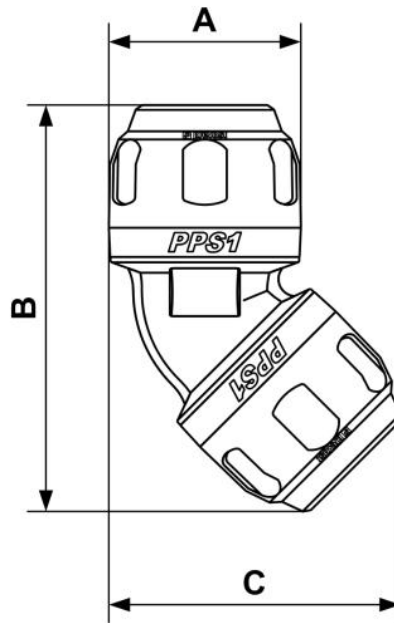

PPS1 4CCC - 45° aluminium equal female elbow fitting CC

<p><u>For pipe OD</u> 50</p>	<p><u>Technology</u> PPS Grip Concept</p>	<p><u>Operating pressure</u> 0 to 16 bar</p>	<p><u>Vacuum capability</u> -0.98 bar (vacuum 98%)</p>
<p><u>Temperature</u> -20°C to +80°C</p>	<p><u>Construction</u> Pipe and fittings: alu.</p>	<p><u>Highlight</u> Scalable system</p>	<p><u>Meets standards</u> PED REACH</p>

Description	
Reference	For pipe OD
PPS1 4CCC50	50
PPS1 4CCC63	63
PPS1 4CCC80	80
PPS1 4CCC100	100
PPS1 4CCC160	160

Dimensions

Reference	A mm	B mm	C mm
PPS1 4CCC50	285	185	90
PPS1 4CCC63	325	210	110
PPS1 4CCC80	410	250	125
PPS1 4CCC100	540	330	154
PPS1 4CCC160			