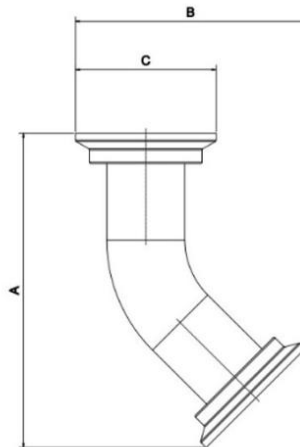

PPS1 4CCC - 45° aluminium equal female elbow fitting CC

<p><u>For pipe OD</u> 50</p>	<p><u>Technology</u> PPS Grip Concept</p>	<p><u>Operating pressure</u> 0 to 16 bar</p>	<p><u>Vacuum capability</u> -0.98 bar (vacuum 98%)</p>
<p><u>Temperature</u> -20°C to +80°C</p>	<p><u>Construction</u> Pipe and fittings: alu.</p>	<p><u>Highlight</u> Scalable system</p>	<p><u>Meets standards</u> PED REACH</p>

Description	
Reference	For pipe OD
PPS1 4CCC50	50
PPS1 4CCC63	63
PPS1 4CCC80	80
PPS1 4CCC100	100
PPS1 4CCC160	160

Dimensions

Reference	A mm	B mm	C mm
PPS1 4CCC50	285	185	90
PPS1 4CCC63	325	210	110
PPS1 4CCC80	410	250	125
PPS1 4CCC100	540	330	154
PPS1 4CCC160	332	280	202