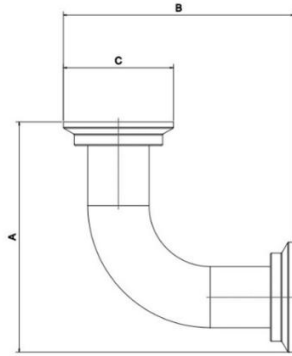

## PPS1 9CCC - 90° Aluminium equal female elbow fitting CC

<p><b><u>For pipe OD</u></b> 50</p>	<p><b><u>Technology</u></b> PPS Grip Concept</p>	<p><b><u>Operating pressure</u></b> 0 to 16 bar</p>	<p><b><u>Vacuum capability</u></b> -0.98 bar (vacuum 98%)</p>
<p><b><u>Temperature</u></b> -20°C to +80°C</p>	<p><b><u>Construction</u></b> Pipe and fittings: alu.</p>	<p><b><u>Highlight</u></b> Scalable system</p>	<p><b><u>Meets standards</u></b> PED REACH</p>

Description	
Reference	For pipe OD
PPS1 9CCC50	50
PPS1 9CCC63	63
PPS1 9CCC80	80
PPS1 9CCC100	100
PPS1 9CCC160	160

### Dimensions

Reference	A mm	B mm	C mm
<b>PPS1 9CCC50</b>	255	255	90
<b>PPS1 9CCC63</b>	270	270	110
<b>PPS1 9CCC80</b>	350	350	125
<b>PPS1 9CCC100</b>	460	460	154
<b>PPS1 9CCC160</b>	300	300	202