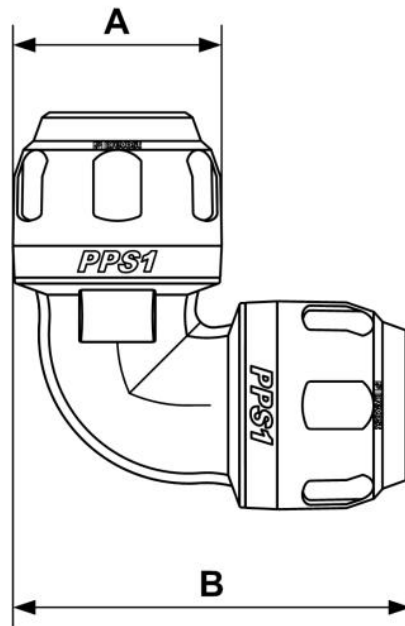

PPS1 9CCC - 90° Aluminium equal female elbow fitting CC

<p><u>For pipe OD</u> 50</p>	<p><u>Technology</u> PPS Grip Concept</p>	<p><u>Operating pressure</u> 0 to 16 bar</p>	<p><u>Vacuum capability</u> -0.98 bar (vacuum 98%)</p>
<p><u>Temperature</u> -20°C to +80°C</p>	<p><u>Construction</u> Pipe and fittings: alu.</p>	<p><u>Highlight</u> Scalable system</p>	<p><u>Meets standards</u> PED REACH</p>

Description	
Reference	For pipe OD
PPS1 9CCC50	50
PPS1 9CCC63	63
PPS1 9CCC80	80
PPS1 9CCC100	100
PPS1 9CCC160	160

Dimensions

Reference	A mm	B mm	C mm
PPS1 9CCC50	255	255	90
PPS1 9CCC63	270	270	110
PPS1 9CCC80	350	350	125
PPS1 9CCC100	460	460	154
PPS1 9CCC160			