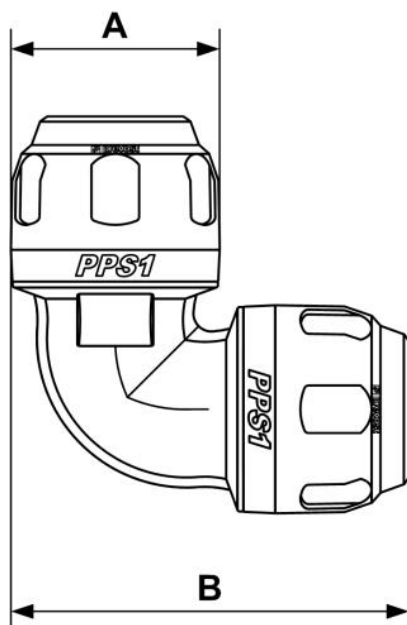

PPS1 9CC - 90° Aluminium equal female elbow fitting for CC pipe passage

<p><u>For pipe OD</u></p> <p>50</p>	<p><u>Technology</u></p> <p>PPS Grip Concept</p>	<p><u>Operating pressure</u></p> <p>0 to 16 bar</p>	<p><u>Vacuum capability</u></p> <p>-0.98 bar (vacuum 98%)</p>
<p><u>Temperature</u></p> <p>-20°C to +80°C</p>	<p><u>Construction</u></p> <p>Pipe and fittings: alu.</p>	<p><u>Highlight</u></p> <p>Scalable system</p>	<p><u>Meets standards</u></p> <p>PED REACH</p>

Description	
Reference	For pipe OD
PPS1 9CC50	50
PPS1 9CC63	63
PPS1 9CC80	80
PPS1 9CC100	100

Dimensions

Reference	A mm	B mm
PPS1 9CC50	116	153
PPS1 9CC63	140	187
PPS1 9CC80	168	218
PPS1 9CC100	207	231