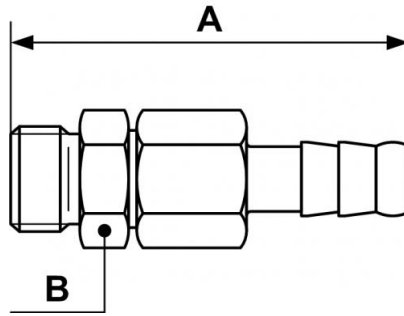

### BSPB male thread

G 1/4

### Technology

Straight through path

### Description

Reference	BSPB male thread	For hose ID (mm)
<b>JFO 1406</b>	G 1/4	6
<b>JFO 1407</b>	G 1/4	7
<b>JFO 1408</b>	G 1/4	8
<b>JFO 1409</b>	G 1/4	9
<b>JFO 1410</b>	G 1/4	10

### Dimensions

Reference	A mm	B mm
JFO 1406	45	15
JFO 1407	45	15
JFO 1408	49	15
JFO 1409	49	15
JFO 1410	52	15