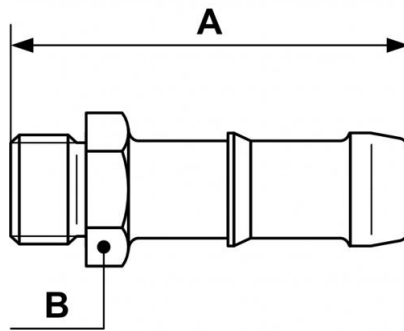

### BSPB male thread

G 1/2

### Technology

Straight through path

### Description

Reference	BSPB male thread	For hose ID (mm)
<b>JFT 1219ZS</b>	G 1/2	19
<b>JFT 3419ZS</b>	G 3/4	19
<b>JFT 3425ZS</b>	G 3/4	25
<b>JFT 0119ZS</b>	G 1	19
<b>JFT 0125ZS</b>	G 1	25

### Dimensions

Reference	A mm	B mm
JFT 1219ZS	74	23
JFT 3419ZS	78	29
JFT 3425ZS	80	35
JFT 0119ZS	84	35
JFT 0125ZS	84	35