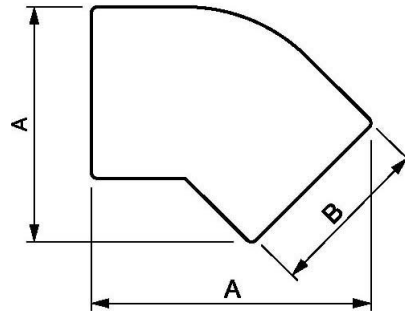

PVR 4CE- PVC equal female 45° elbow

| | | | |
|---|---|--|--|
| <p><u>For pipe OD (mm)</u></p> <p>20</p> | <p><u>Max operating pressure</u></p> <p>13 bar at 23°C 7 bar at 50°C</p> | <p><u>Vacuum capability</u></p> <p>-0.98 bar (vacuum 98%)</p> | <p><u>Temperature</u></p> <p>-20°C to +50°C</p> |
| <p><u>Construction</u></p> <p>Pipe and fittings: PVC</p> | <p><u>Meets standards</u></p> <p>PED REACH</p> | | |

| Description | |
|-------------|------------------|
| Reference | For pipe OD (mm) |
| PVR 4CE20 | 20 |
| PVR 4CE25 | 25 |
| PVR 4CE32 | 32 |
| PVR 4CE40 | 40 |
| PVR 4CE50 | 50 |
| PVR 4CE63 | 63 |

Dimensions

| Reference | A mm | B mm |
|------------------|------|------|
| PVR 4CE20 | 48 | 28 |
| PVR 4CE25 | 54 | 34 |
| PVR 4CE32 | 65 | 42 |
| PVR 4CE40 | 76 | 51 |
| PVR 4CE50 | 92 | 61 |
| PVR 4CE63 | 114 | 75 |