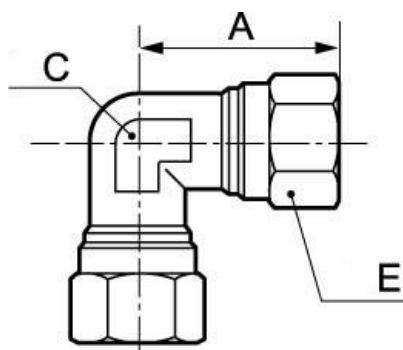

## Equal elbow - RO6

For tube OD (mm)

4

Max operating pressure

60 bar

Temperature

-40°C to +240°C

Construction

### Description

Reference	For tube OD (mm)
RO6 4	4
RO6 6	6
RO6 8	8
RO6 10	10
RO6 12	12

### Dimensions

Reference	A mm	C mm	E mm
<b>RO6 4</b>	21.5	9	10
<b>RO6 6</b>	22	9	12
<b>RO6 8</b>	24	11	14
<b>RO6 10</b>	32	13	19
<b>RO6 12</b>	33.5	15	22