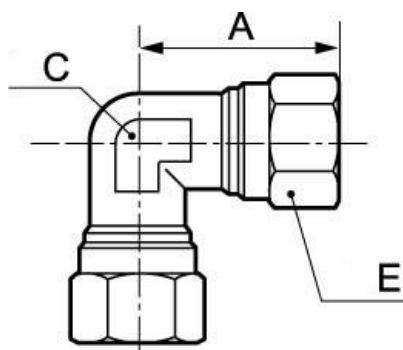

Dimensions

Reference	A mm	C mm	E mm
RO6 4	21.5	9	10
RO6 6	22	9	12
RO6 8	24	11	14
RO6 10	32	13	19
RO6 12	33.5	15	22