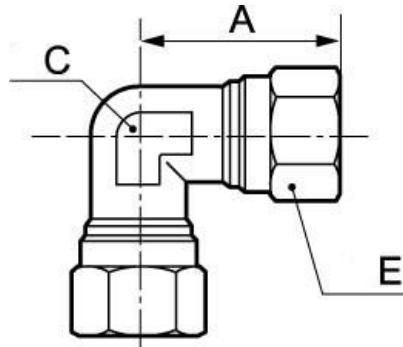

Equal elbow - RO6

For tube OD (mm)

4

Max operating pressure

60 bar

Temperature

-40°C to +240°C

Construction

Nickel-plated brass

Description

Reference	For tube OD (mm)
RO6 4	4
RO6 6	6
RO6 8	8
RO6 10	10
RO6 12	12

Dimensions

Reference	A mm	C mm	E mm
RO6 4	21.5	9	10
RO6 6	22	9	12
RO6 8	24	11	14
RO6 10	32	13	19
RO6 12	33.5	15	22