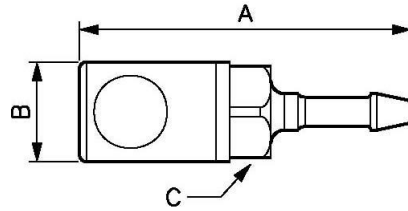

### Description

Reference

For hose ID (mm)

**SIC 061806K**

6

**SIC 061810K**

10

### Dimensions

Reference	A mm	B mm	C mm
<b>SIC 061806K</b>	70	22	20
<b>SIC 061810K</b>	70	22	20