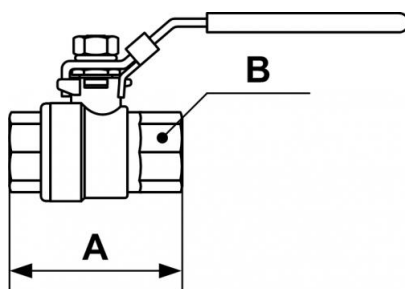

## Parallel stainless steel padlockable decompressing valves

Description	
Reference	BSPP female thread
<b>VICA 13</b>	G 1/4
<b>VICA 17</b>	G 3/8
<b>VICA 21</b>	G 1/2
<b>VICA 27</b>	G 3/4
<b>VICA 34</b>	G 1

### Dimensions

Reference	A mm	B mm
VICA 13	55	22
VICA 17	55	24
VICA 21	65	26
VICA 27	76	33
VICA 34	89	40