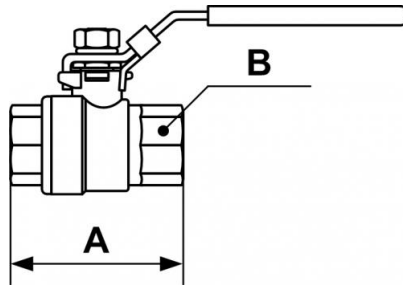

## Parallel stainless steel padlockable decompressing valves

Description	
Reference	BSPP female thread
<b>VICA 13</b>	G 1/4
<b>VICA 17</b>	G 3/8
<b>VICA 21</b>	G 1/2
<b>VICA 27</b>	G 3/4
<b>VICA 34</b>	G 1

### Dimensions

Reference	A mm	B mm
VICA 13	55	22
VICA 17	55	24
VICA 21	65	26
VICA 27	76	33
VICA 34	89	40