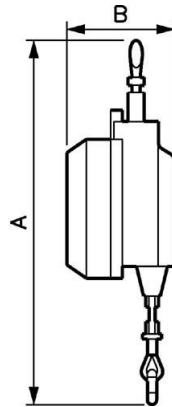

## DP series: 4-25 kg load capacity

<u>Length (cable (m))</u> 2	<u>Min.Load (kg)</u> 4	<u>Max.load (kg)</u> 7	<u>Weight (kg)</u> 4.94
<u>Temperature</u> +5°C to +60°C	<u>Construction</u> Body : Aluminium Cable : Stainless steel	<u>Applications</u> Mounting Decks, Assembling, Packaging	

Description				
Reference	Length (cable (m))	Min.Load (kg)	Max.load (kg)	Weight (kg)
<b>BAL 4070DP</b>	2	4	7	4.94
<b>BAL 70100DP</b>	2	7	10	5.3
<b>BAL 100140DP</b>	2	10	14	5.67

Reference	Length (cable (m))	Min.Load (kg)	Max.load (kg)	Weight (kg)
<b>BAL 140180DP</b>	2	14	18	6.26
<b>BAL 180220DP</b>	2	18	22	5.89
<b>BAL 220250DP</b>	2	22	25	6.53

### Dimensions

Reference	A mm	B mm
<b>BAL 4070DP</b>	551	140
<b>BAL 70100DP</b>	551	140
<b>BAL 100140DP</b>	551	140
<b>BAL 140180DP</b>	551	140
<b>BAL 180220DP</b>	551	140
<b>BAL 220250DP</b>	551	140