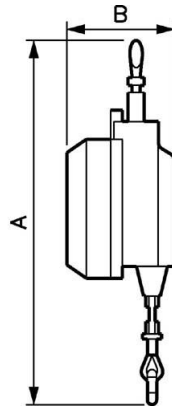

## DP series: 4-25 kg load capacity

<u>Length (cable (m))</u> 2	<u>Min.Load (kg)</u> 4	<u>Max.load (kg)</u> 7	<u>Weight (kg)</u> 4.94
<u>Temperature</u> +5°C to +60°C	<u>Construction</u> Body : Aluminium Cable : Stainless steel	<u>Applications</u> Mounting Decks, Assembling, Packaging	

Description				
Reference	Length (cable (m))	Min.Load (kg)	Max.load (kg)	Weight (kg)
<b>BAL 4070DP</b>	2	4	7	4.94
<b>BAL 70100DP</b>	2	7	10	5.3
<b>BAL 100140DP</b>	2	10	14	5.67

Reference	Length (cable (m))	Min.Load (kg)	Max.load (kg)	Weight (kg)
<b>BAL 140180DP</b>	2	14	18	6.26
<b>BAL 180220DP</b>	2	18	22	5.89
<b>BAL 220250DP</b>	2	22	25	6.53

### Dimensions

Reference	A mm	B mm
<b>BAL 4070DP</b>	551	140
<b>BAL 70100DP</b>	551	140
<b>BAL 100140DP</b>	551	140
<b>BAL 140180DP</b>	551	140
<b>BAL 180220DP</b>	551	140
<b>BAL 220250DP</b>	551	140