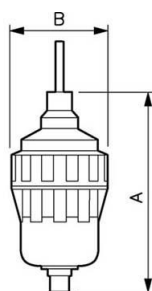

ALTO 1 - Automatic float drain

Description	
Reference	Description
TD F1	For filter: G 1/8 and G 1/4

Dimensions

Reference	A mm	B mm
TD F1	5.945	2.008