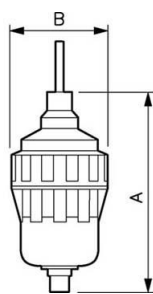

ALTO 1 - Automatic float drain

Description	
Reference	Description
TD F1	For filter: G 1/8 and G 1/4

Dimensions

Reference	A mm	B mm
TD F1	5.945	2.008