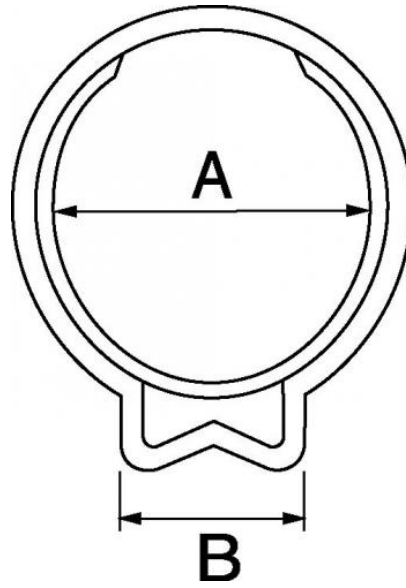

## Treated steel single ear o clips with INOX 301 ring

<u>Ø min./max. (mm)</u> 7.5 - 8.5	<u>Band width (mm)</u> 6	<u>Packaging</u> 100	<u>Highlight</u> Tamperproof clamp
--------------------------------------	-----------------------------	-------------------------	---------------------------------------

Description			
Reference	Ø min./max. (mm)	Band width (mm)	Packaging
<b>0708EG</b>	7.5 - 8.5	6	100
<b>0809EG</b>	8 - 9.5	6	100
<b>0910EG</b>	9 - 10.5	6.5	100
<b>1011EG</b>	10 - 11.5	6.5	100
<b>1012EG</b>	10.5 - 12.5	6.5	100
<b>1113EG</b>	11.5 - 13.3	7	100
<b>1315EG</b>	13 - 15.3	7	100
<b>1517EG</b>	15 - 17.3	7	100

Dimensions		
Reference	A mm	B mm
0708EG	8.5	5.5
0809EG	9.5	6
0910EG	10.5	6.5
1011EG	11.5	7
1012EG	12.5	7.5
1113EG	13.3	8
1315EG	15.3	8.5
1517EG	17.3	9.5