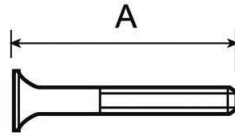

## Screw Ø 6 mm

Description	
Reference	Length (mm)
<b>TVB 660</b>	60
<b>TVB 690</b>	90

### Dimensions

Reference	A mm
<b>TVB 660</b>	2.362
<b>TVB 690</b>	3.543