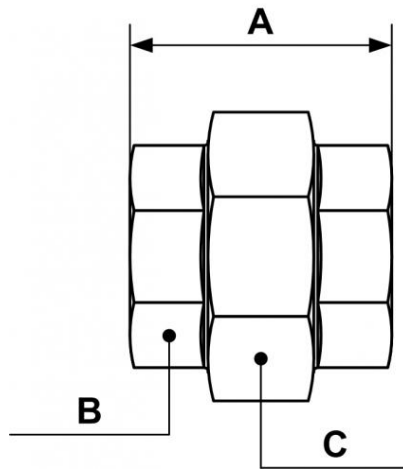

## A3T - 3-piece stainless steel female equal socket

<p><b><u>BSPP female thread</u></b></p> <p>G 1</p>	<p><b><u>Technology</u></b></p> <p>PPS Grip Concept</p>	<p><b><u>Operating pressure</u></b></p> <p>0 to 16 bar</p>	<p><b><u>Vacuum capability</u></b></p> <p>-0.98 bar (vacuum 98%)</p>
<p><b><u>Temperature</u></b></p> <p>-20°C to +80°C</p>	<p><b><u>Construction</u></b></p> <p>Pipe and fittings: alu.</p>	<p><b><u>Highlight</u></b></p> <p>Scalable system</p>	<p><b><u>Meets standards</u></b></p> <p>PED REACH</p>

Description	
Reference	BSPP female thread
A3T 01	G 1
A3T 42	G 1 1/4
A3T 49	G 1 1/2
A3T 60	G 2

### Dimensions

Reference	A mm	B mm	C mm
<b>A3T 01</b>	48.5	38	53
<b>A3T 42</b>	59	46	65
<b>A3T 49</b>	63.5	52	73
<b>A3T 60</b>	75.5	64	89