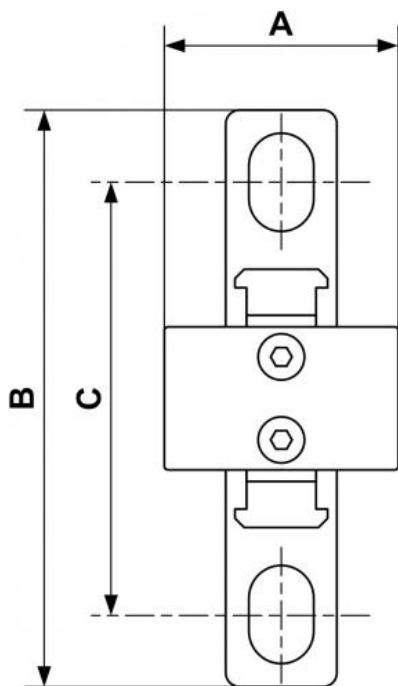

## ALTO 4 - Wall bracket and seal set

Description	
Reference	Description
<b>TA S45</b>	1 set TA S45 for 2 modules 2 sets TA S45 for 3 modules

### Dimensions

Reference	A mm	B mm	C mm
<b>TA S45</b>	2.008	4.921	3.819