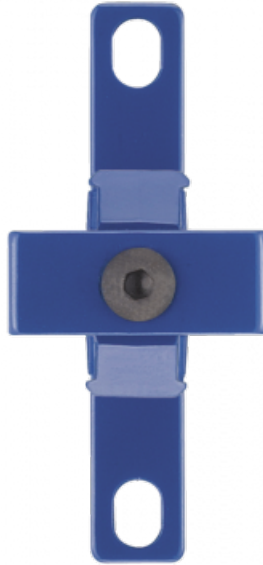

## ALTO 4 - Wall bracket and seal set

Description	
Reference	Description
<b>TA S45</b>	1 set TA S45 for 2 modules 2 sets TA S45 for 3 modules

### Dimensions

Reference	A mm	B mm	C mm
<b>TA S45</b>	2.008	4.921	3.819