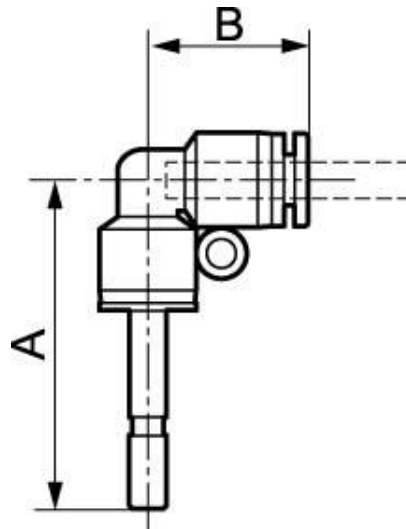

90° elbow - RPC PT

For tube OD (mm)

4

Fitting ID (mm)

4

Operating pressure

0 to 10 bar

Temperature

0°C to + 60°C

Construction

Polymer and nickel-plated
brass

Description

Reference	For tube OD (mm)	Fitting ID (mm)
RPC PT0404	4	4
RPC PT0505	5	5
RPC PT0606	6	6
RPC PT0808	8	8
RPC PT1010	10	10
RPC PT1212	12	12
RPC PT1414	14	14
RPC PT1616	16	16

Dimensions

Reference	A mm	B mm
RPC PT0404	31	17.5
RPC PT0505	37.6	20.5
RPC PT0606	38.5	20.5
RPC PT0808	40.5	22.5
RPC PT1010	46.5	26.3
RPC PT1212	48	27.8
RPC PT1414	51.8	29.8
RPC PT1616	54	30.8