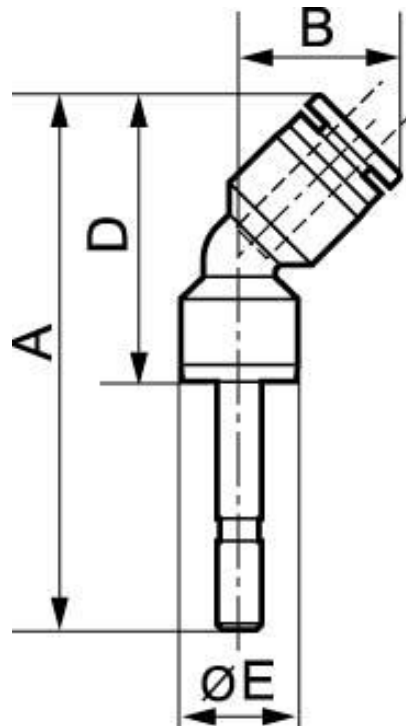

### For tube OD (mm)

4

### Fitting ID (mm)

4

## Description

Reference	For tube OD (mm)	Fitting ID (mm)
RPQ PT0404	4	4
RPQ PT0505	5	5
RPQ PT0606	6	6
RPQ PT0808	8	8
RPQ PT1010	10	10
RPQ PT1212	12	12

### Dimensions

Reference	A mm	B mm	D mm	E mm
RPQ PT0404	45.4	14.7	27.4	10.5
RPQ PT0505	54	16.5	34	13
RPQ PT0606	54	16.5	32	13
RPQ PT0808	57	18.5	35	14.5
RPQ PT1010	65.3	21	40	18
RPQ PT1212	68	24	43	20