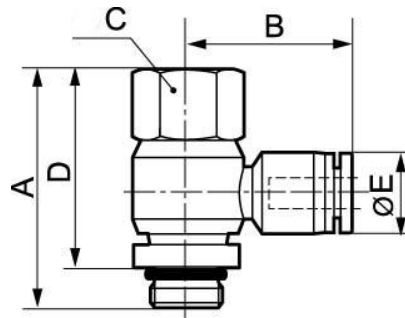

## Description

Reference	Metric female thread	For tube OD (mm)
<b>RPB FG04M5</b>	M5	4
<b>RPB FG05M5</b>	M5	5
<b>RPB FG06M5</b>	M5	6

### Dimensions

Reference	A mm	B mm	C mm	D mm	E mm
<b>RPB FG04M5</b>	20	19.7	8	16	10
<b>RPB FG05M5</b>	20	22.3	10	16	12.8
<b>RPB FG06M5</b>	20	22.3	8	16	12.8