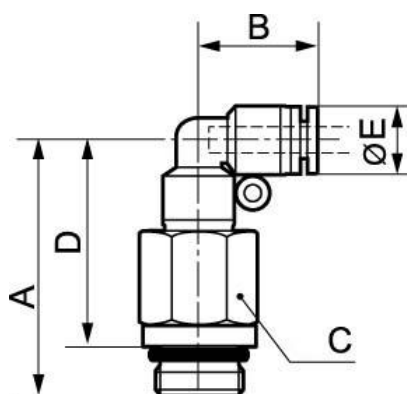

### For tube OD (mm)

4

## Description

Reference	Metric male thread	For tube OD (mm)
<b>RPC LG04M5</b>	M5	4
<b>RPC LG05M5</b>	M5	5
<b>RPC LG06M5</b>	M5	6

### Dimensions

Reference	A mm	B mm	C mm	D mm	E mm
<b>RPC LG04M5</b>	35.5	17.5	10	31.5	10
<b>RPC LG05M5</b>	40.5	20.5	12	36.5	12.8
<b>RPC LG06M5</b>	40.5	20.5	12	36.5	12.8