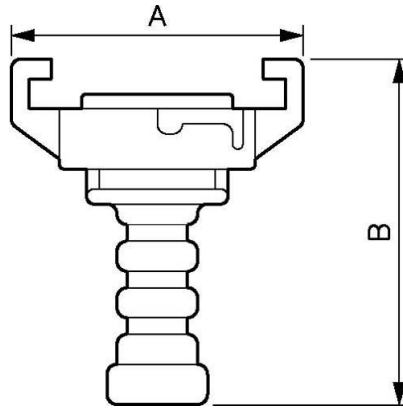

## Quick-release claw - Hose tail

For hose ID (mm)

7

Max operating

pressure

10 bar

Temperature

-5°C to +60°C

Construction

Brass body

### Description

Reference	For hose ID (mm)
EXP 7	7
EXP 8	8
EXP 9	9
EXP 10	10
EXP 11	11
EXP 13	13
EXP 16	16
EXP 19	19

Reference	For hose ID (mm)
<b>EXP 22</b>	22
<b>EXP 25</b>	25

### Dimensions

Reference	A mm	B mm
<b>EXP 7</b>	57	69
<b>EXP 8</b>	57	69
<b>EXP 9</b>	57	69
<b>EXP 10</b>	57	69
<b>EXP 11</b>	57	69
<b>EXP 13</b>	57	69
<b>EXP 16</b>	57	69
<b>EXP 19</b>	57	69
<b>EXP 22</b>	57	69
<b>EXP 25</b>	57	69