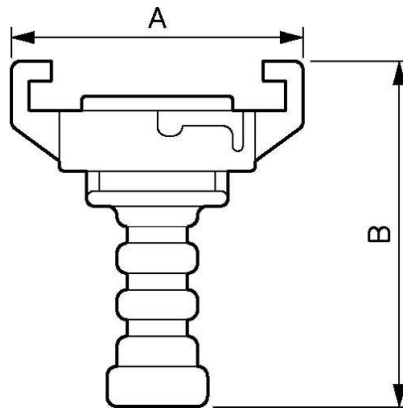

## Quick-release claw - Hose tail

For hose ID (mm)

7

Max operating

pressure

10 bar

Temperature

-5°C to +60°C

Construction

Brass body

### Description

Reference	For hose ID (mm)
EXP 7	7
EXP 8	8
EXP 9	9
EXP 10	10
EXP 11	11
EXP 13	13
EXP 16	16
EXP 19	19

Reference	For hose ID (mm)
<b>EXP 22</b>	22
<b>EXP 25</b>	25

### Dimensions

Reference	A mm	B mm
<b>EXP 7</b>	57	69
<b>EXP 8</b>	57	69
<b>EXP 9</b>	57	69
<b>EXP 10</b>	57	69
<b>EXP 11</b>	57	69
<b>EXP 13</b>	57	69
<b>EXP 16</b>	57	69
<b>EXP 19</b>	57	69
<b>EXP 22</b>	57	69
<b>EXP 25</b>	57	69