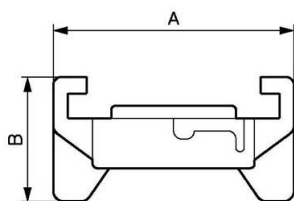

Quick release claw - Blanking plug

| | | | |
|---|---|---|---|
| <p><u>Description</u> Blanking plug</p> | <p><u>Max operating pressure</u> 10 bar</p> | <p><u>Temperature</u> -5°C to +60°C</p> | <p><u>Construction</u> Brass body</p> |
|---|---|---|---|

| Description | |
|-------------|---------------|
| Reference | Description |
| EXP BRE | Blanking plug |

Dimensions

| Reference | A mm | B mm |
|----------------|------|------|
| EXP BRE | 57 | 30 |